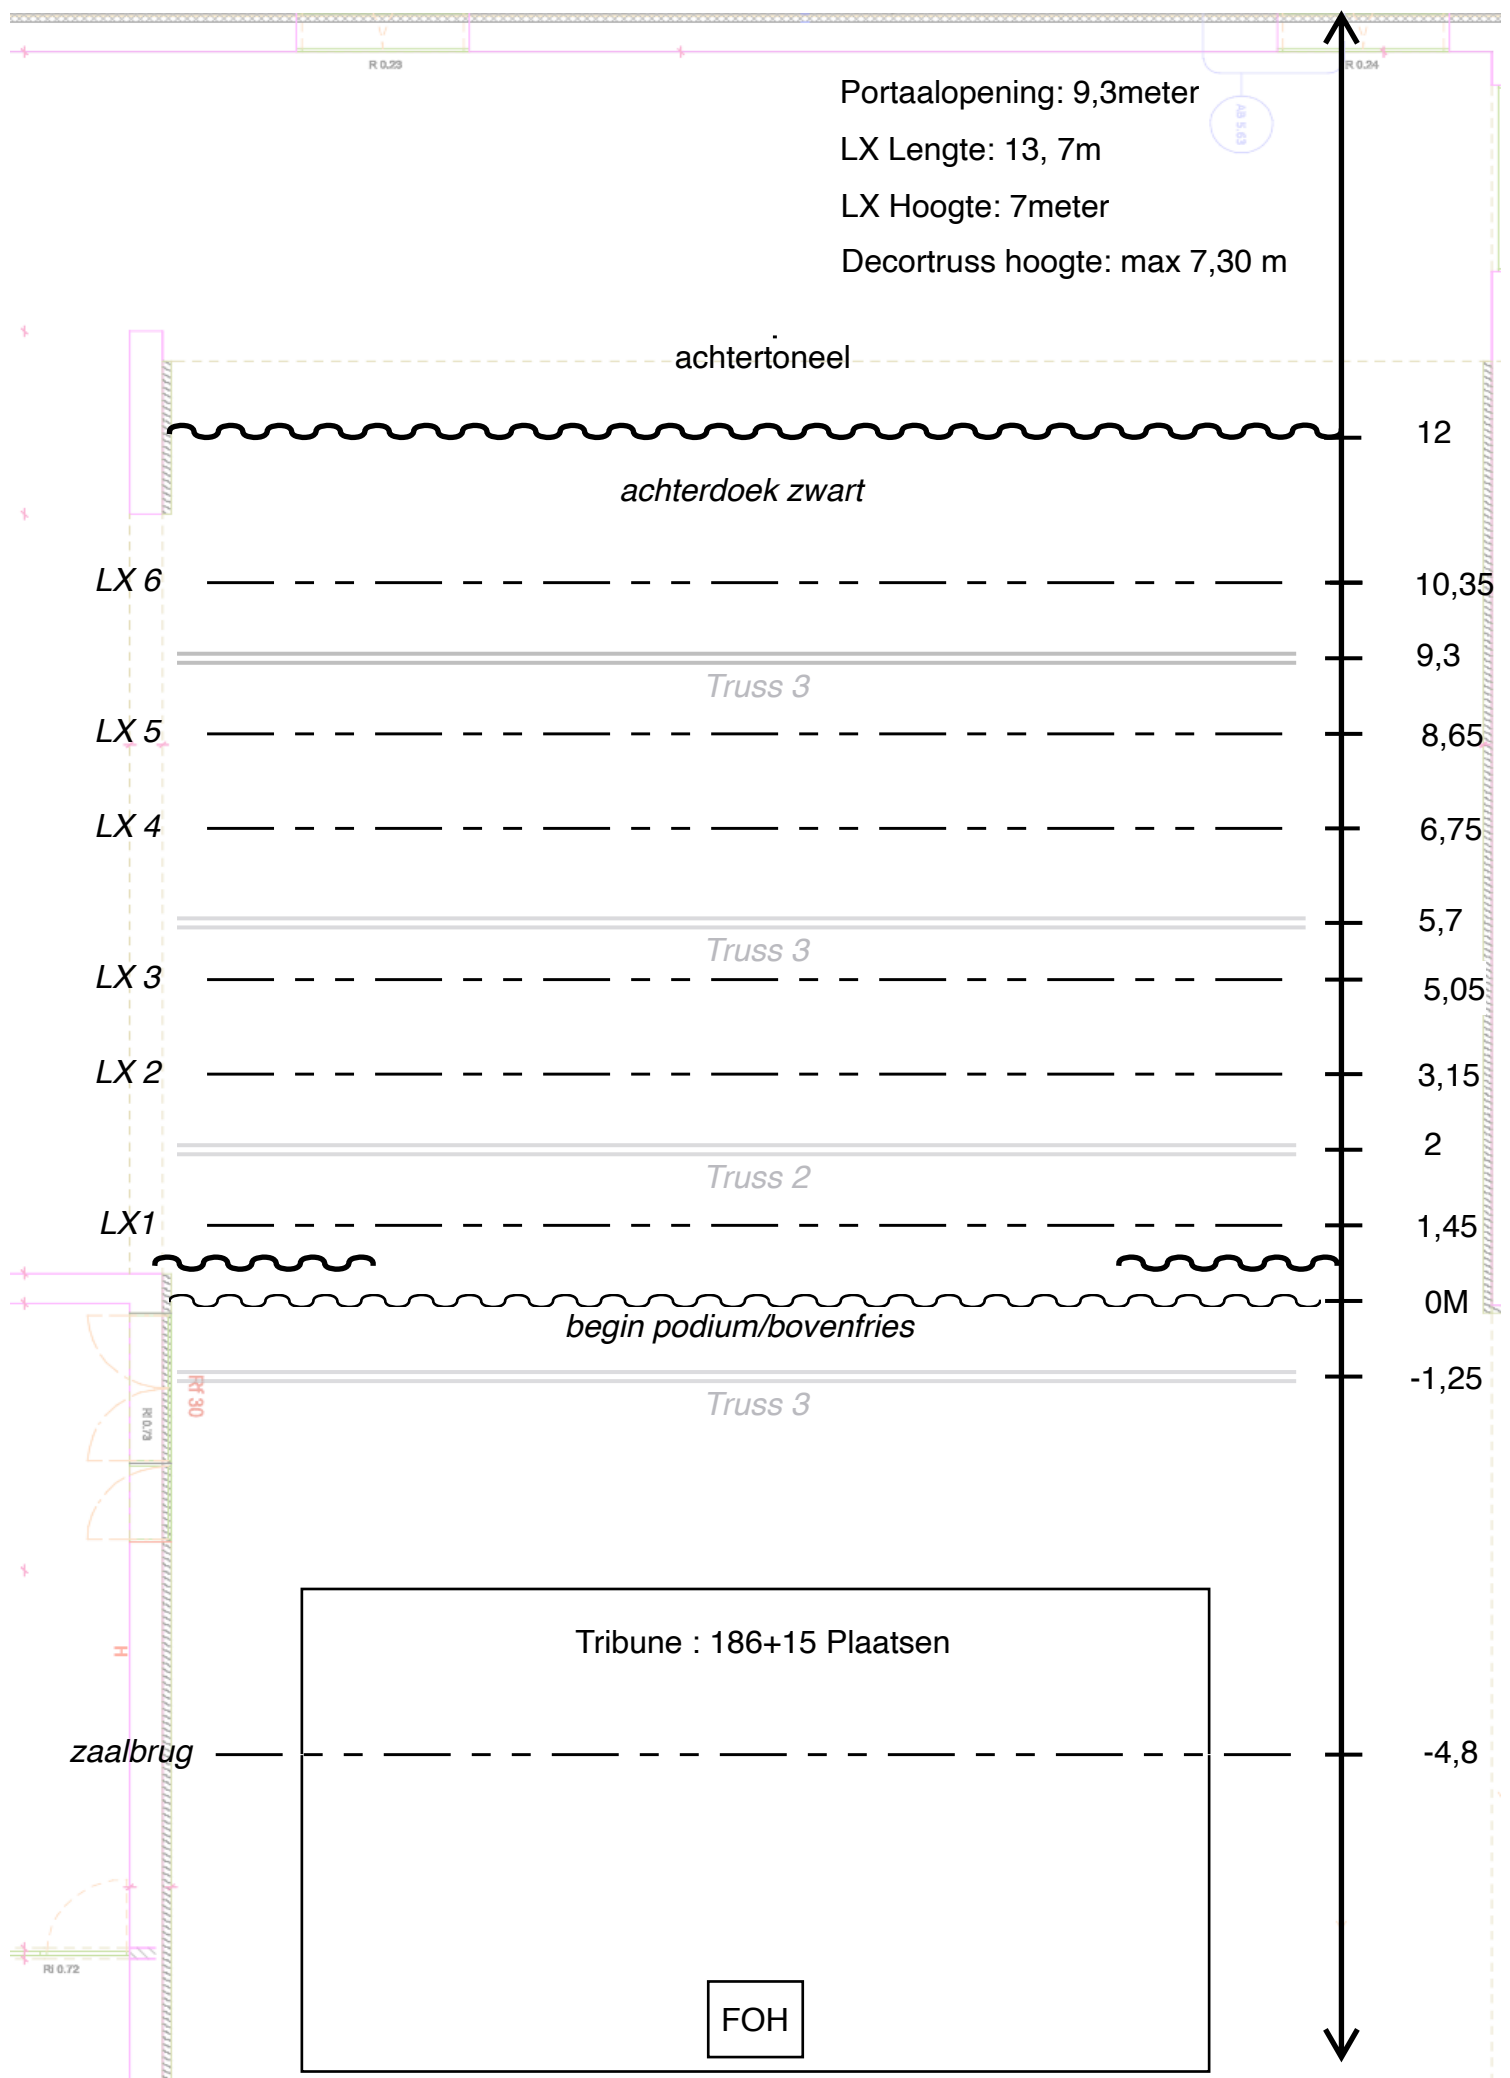

Portaalopening: 9,3meter

LX Lengte: 13, 7m

LX Hoogte: 7meter

Decortruss hoogte: max 7,30 m

achtertoneel

achterdoek zwart

LX 6

12

Truss 3

10,35

9,3

LX 5

8,65

LX 4

6,75

Truss 3

5,7

LX 3

5,05

LX 2

3,15

Truss 2

2

LX 1

1,45

begin podium/bovenfries

0M

Truss 3

-1,25

Tribune : 186+15 Plaatsen

zaalbrug

-4,8